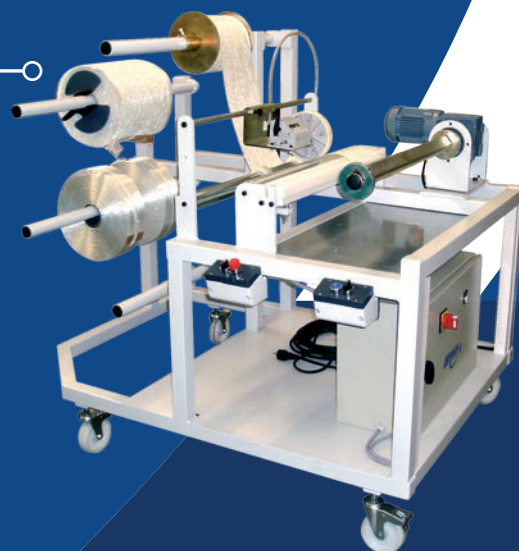

Matériaux souples

Cuir - Textile - Fibre de verre - Carbone - Bâche

Matelassage & drappage

Découpe

Stockage & enroulage

REGOR CRÉATIONS

ZI Les Landes Fleuries - 49600 Andrezé - FRANCE - Fax +33(0)2 41 56 49 87
e-mail : contact@regor-creations.fr - www.regor-creations.fr